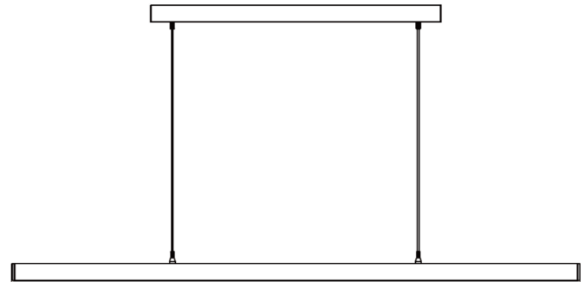

## Produit

Marque: Naly Lighting  
Nom: Pro Row2  
Description: Indoor Pendant Lamp  
Models:

|          |                 |       |       |
|----------|-----------------|-------|-------|
| ProR2011 | Blanc structuré | 3000k | 1-10v |
| ProR2012 | Blanc structuré | 3000k | DALI  |
| ProR2013 | Blanc structuré | 4000k | 1-10v |
| ProR2014 | Blanc structuré | 4000k | DALI  |
| ProR2015 | Noir structuré  | 3000k | 1-10v |
| ProR2016 | Noir structuré  | 3000k | DALI  |
| ProR2017 | Noir structuré  | 4000k | 1-10v |
| ProR2018 | Noir structuré  | 4000k | DALI  |