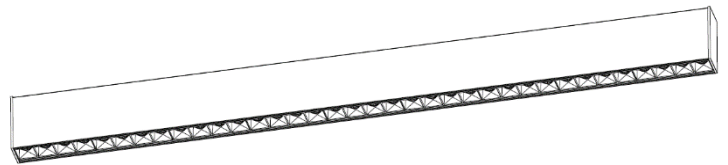

Marque: Naly Lighting
Nom: **Pro Row1 Ceiling**
Description: Indoor Ceiling Lamp
Models:

ProR1151	Blanc structuré	3000k	1-10v
ProR1152	Blanc structuré	3000k	DALI
ProR1153	Noir structuré	3000k	1-10v
ProR1154	Noir structuré	3000k	DALI